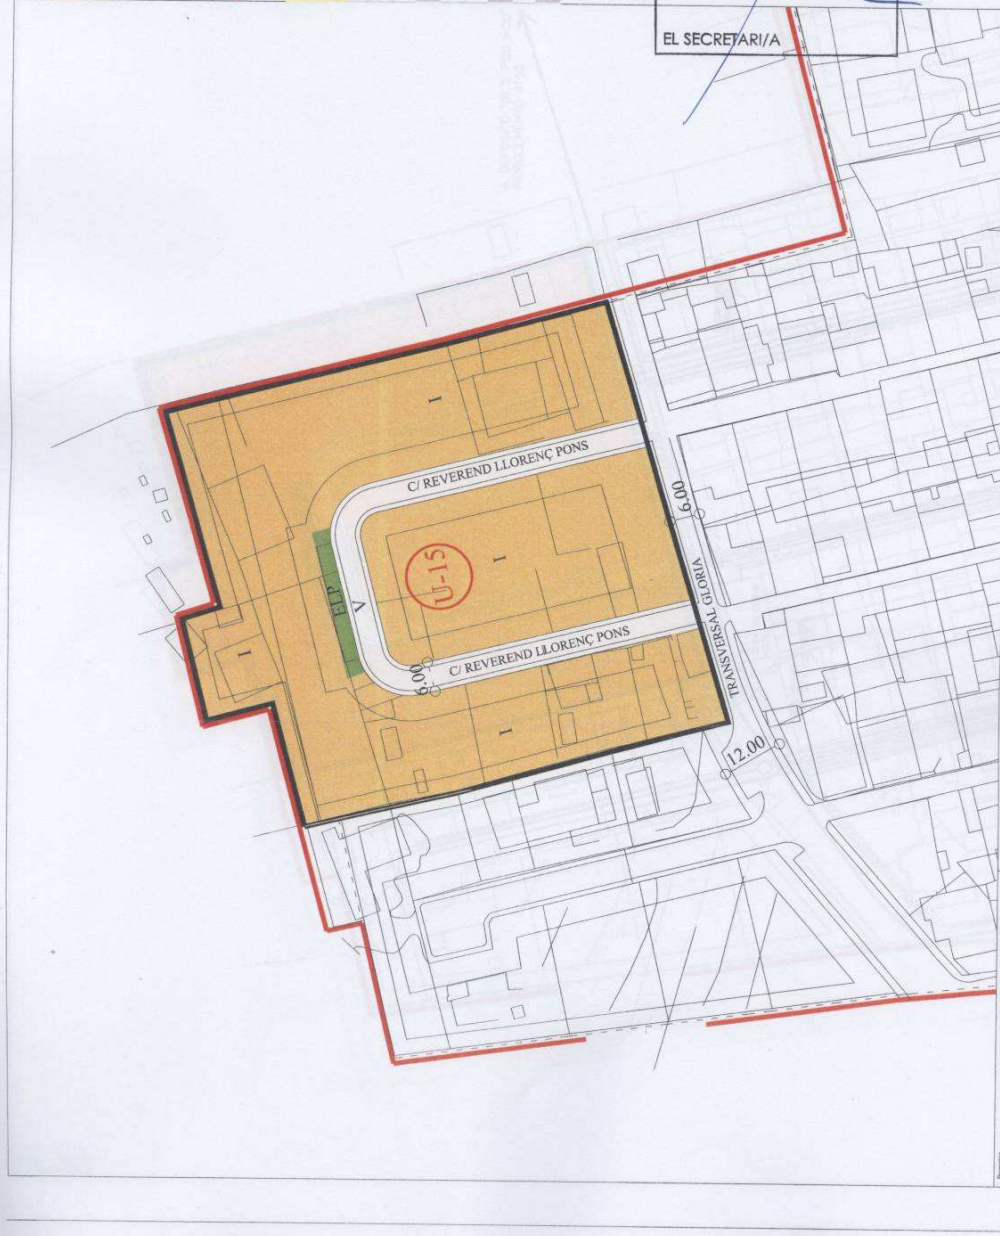

LEYENDA

- ZONA I
- ESPACIO LIBRE PÚBLICO
- VIAL PÚBLICO
- LÍMITE ÁMBITO MODIFICACION
- LÍMITE SUELO URBANO

**MODIFICACION PUNTUAL 2/2013**

<b>NO LUCRATIVO</b>	92,00
ELP	1.033,85
VIALES	1.125,85
<b>SUMIA</b>	

<b>SUELO LUCRATIVO</b>	6.581,92
ZONA I	

<b>TOTAL ÁMBITO</b>	7.707,77
---------------------	----------

Ajuntament de Lloseta  
 Aprobat inicialment  
 en sessió plenària de  
 27 GEN 2014  
 EL SECRETARI/A

Proyecto: **MODIFICACION PUNTUAL RELATIVA A LA ORDENACION DE LA UNIDAD DE ACTUACION U-15**

Escala: **1/500**

PLANO MODIFICACION PUNTUAL 2 / 2013

OR-01